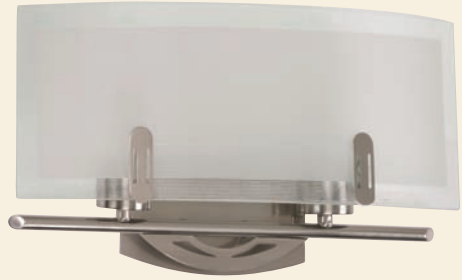

UPLIGHTERS

7733

7734

7601

7607

Code	Description	IP	Lamp	Colour	D	L	W	H
7733	Vega	IP 20	E27 60W	SN			28	22
7734	Vega	IP 20	E27 2*60W	SN			43	22
7601	Gemma	IP 20	E14 40W	WH			6	35
7607	Eko	IP 20	E27 60W	WH			28	14