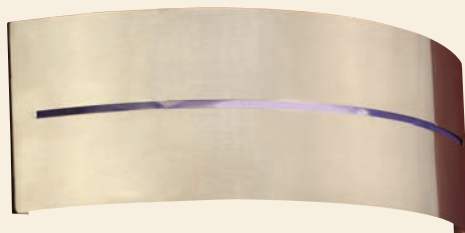

UPLIGHTERS

7620

7613

7615

7617

Code	Description	IP	Lamp	Colour	D	L	W	H
7620	Alabastro	IP 20	E27 60W	PB			30	
7613	Bia	IP 20	Q1 100W	SN			32	
7615	Pascal 1	IP 20	E27 100W	SN			22	70
7617	Pascal 1	IP 20	E14 60W	SN			18	48