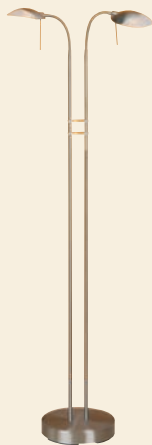

## STANDING LAMPS

6448

6403

6414

6463

6406

6430

Code	Description	IP	Lamp	Colour	D	L	W	H
6448	Washington	IP 20	Q1 300W GY6	SN				180
6403	Olivia	IP 20	Q1 300W	BK				181
6414	Utah	IP 20	T5 13W	SL				140
6463	Darby	IP 20	Q1 300W GY6.35 50W	SN				182
6406	Twin 1	IP 20	E27 100W G9	SN				178
6430	Manhattan	IP 20	Q1 300W	BK				180

## STANDING LAMPS

6461

6413

6407

6408

6410

6404

Code	Description	IP	Lamp	Colour	D	L	W	H
6461	Kalmar	IP 20	QI 300W	SN/CH				181
6413	Cobra	IP 20	GY6.35 50W	BK				135
6407	Beta 3	IP 20	G9.40W	SN				134
6408	Beta 3	IP 20	G9.2*40W	SN				134
6410	Treviso	IP 20	QI300W-G9	SN				180
6404	Optica	IP 20	E27 2*60W	SN				157

## STANDING LAMPS

6405

7101

6409

Code	Description	IP	Lamp	Colour	D	L	W	H
6405	Oakleigh	IP 20	E14 3*40W	BR				183
7101	Twiggy	IP 20	E27 60W	SN				111
6409	Tornado	IP 20	E27 60W	SN				162